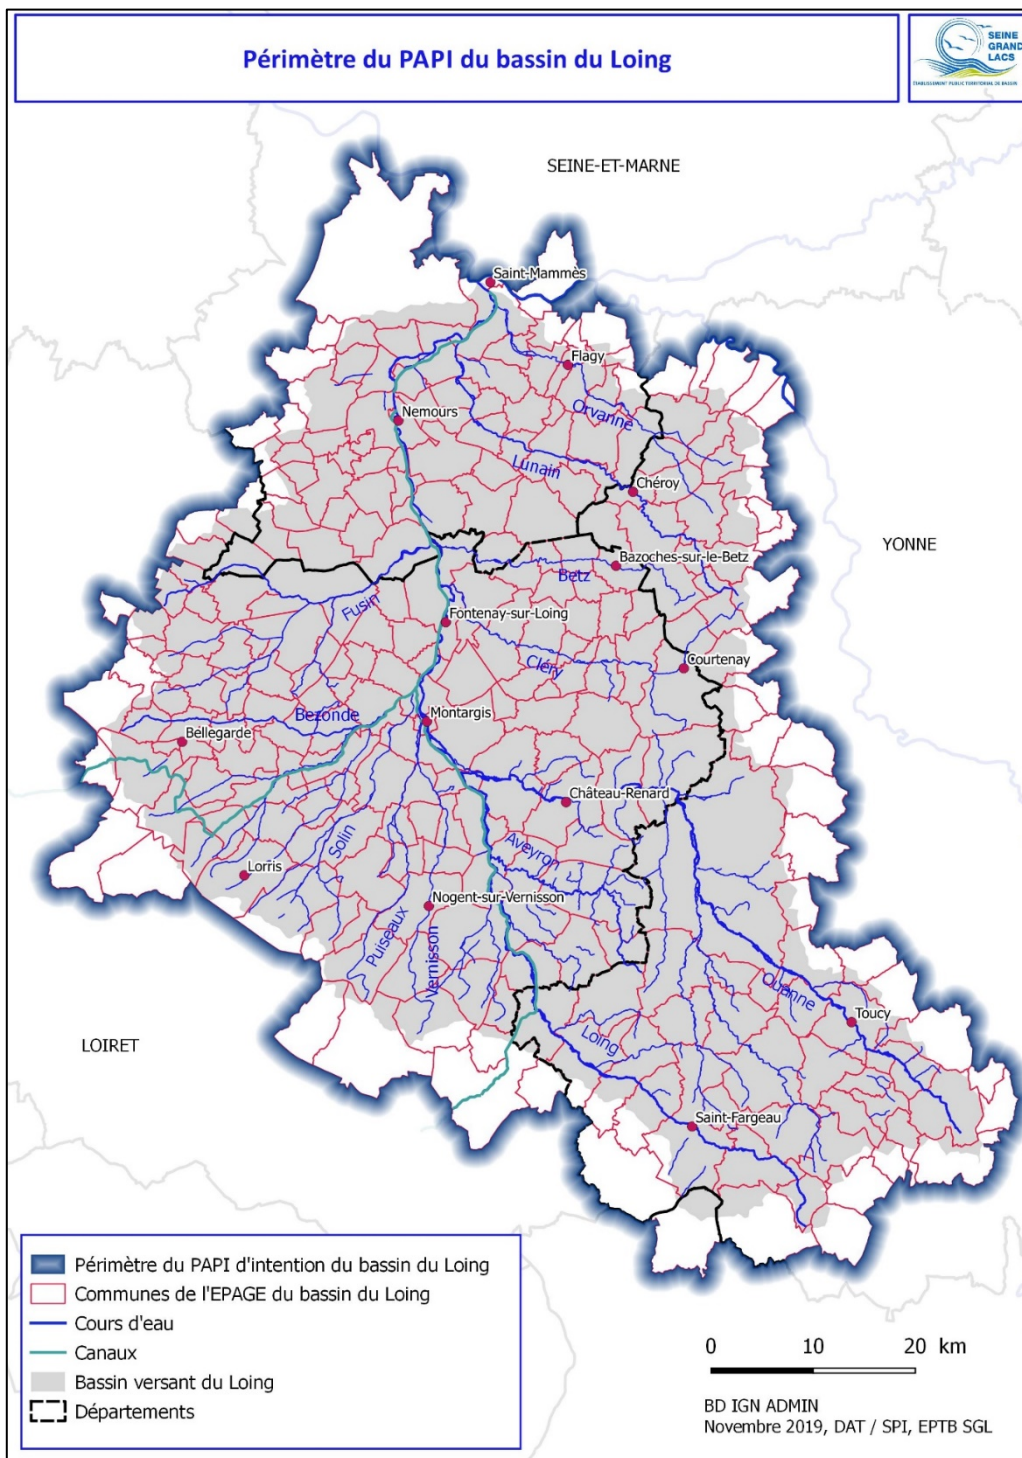

Lors de sessions d'ateliers thématiques et de rencontres bilatérales, les parties prenantes du bassin du Loing et l'EPTB Seine Grands Lacs ont formalisé un programme d'actions pour les trois ans à venir, permettant d'une part d'affiner la connaissance du territoire, et d'autre part, de préfigurer les actions

#### Les modalités d'organisation de la consultation du public :

Durant un mois, entre le **lundi 16 décembre 2019 et le mercredi 15 janvier 2020 inclus**, le projet de PAPI d'intention (son dossier et ses annexes), sont mis à la libre consultation auprès de l'ensemble des **citoyens** compris dans le périmètre du programme d'actions (voir liste des communes concernées, page suivante). Chaque citoyen concerné peut formuler toute remarque nécessitant des points d'éclairage quant aux pièces constitutives du dossier.

À l'issue de la période, l'ensemble des observations et remarques ainsi formulés seront prises en compte pour apporter les suites données au projet.

Le territoire et les communes concernées sont les présentés ci-dessous